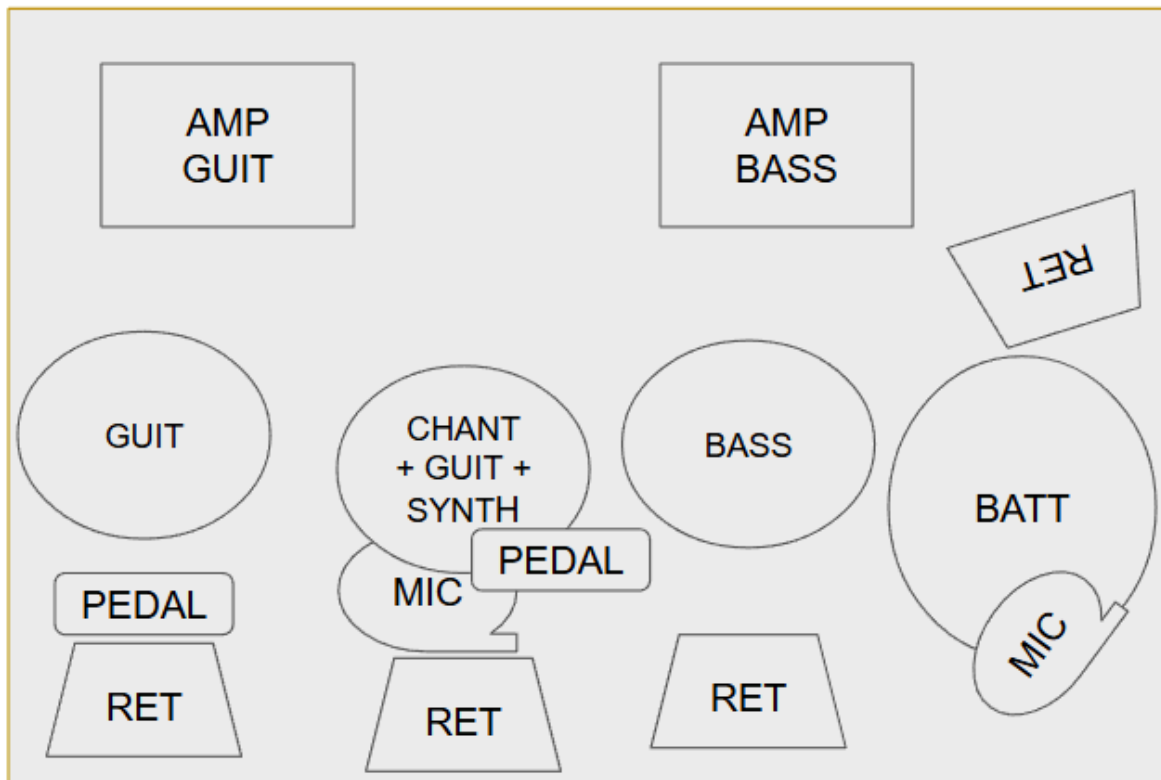

Plan de scène :

Setlist :

Style de musique : Rock Progressif / Psychédélique

Durée concert : 40 minutes

Intro, Chanson 1

Présentation groupe

4 morceaux

Avant la dernière chanson : présentation groupe, remerciements

Dernière chanson

Balance :

Balance nécessaire : 15 à 20 minutes.

Coordonnées principales :

Valentin COSSON : 06.21.93.09.37.

cosson.valentin@gmail.com